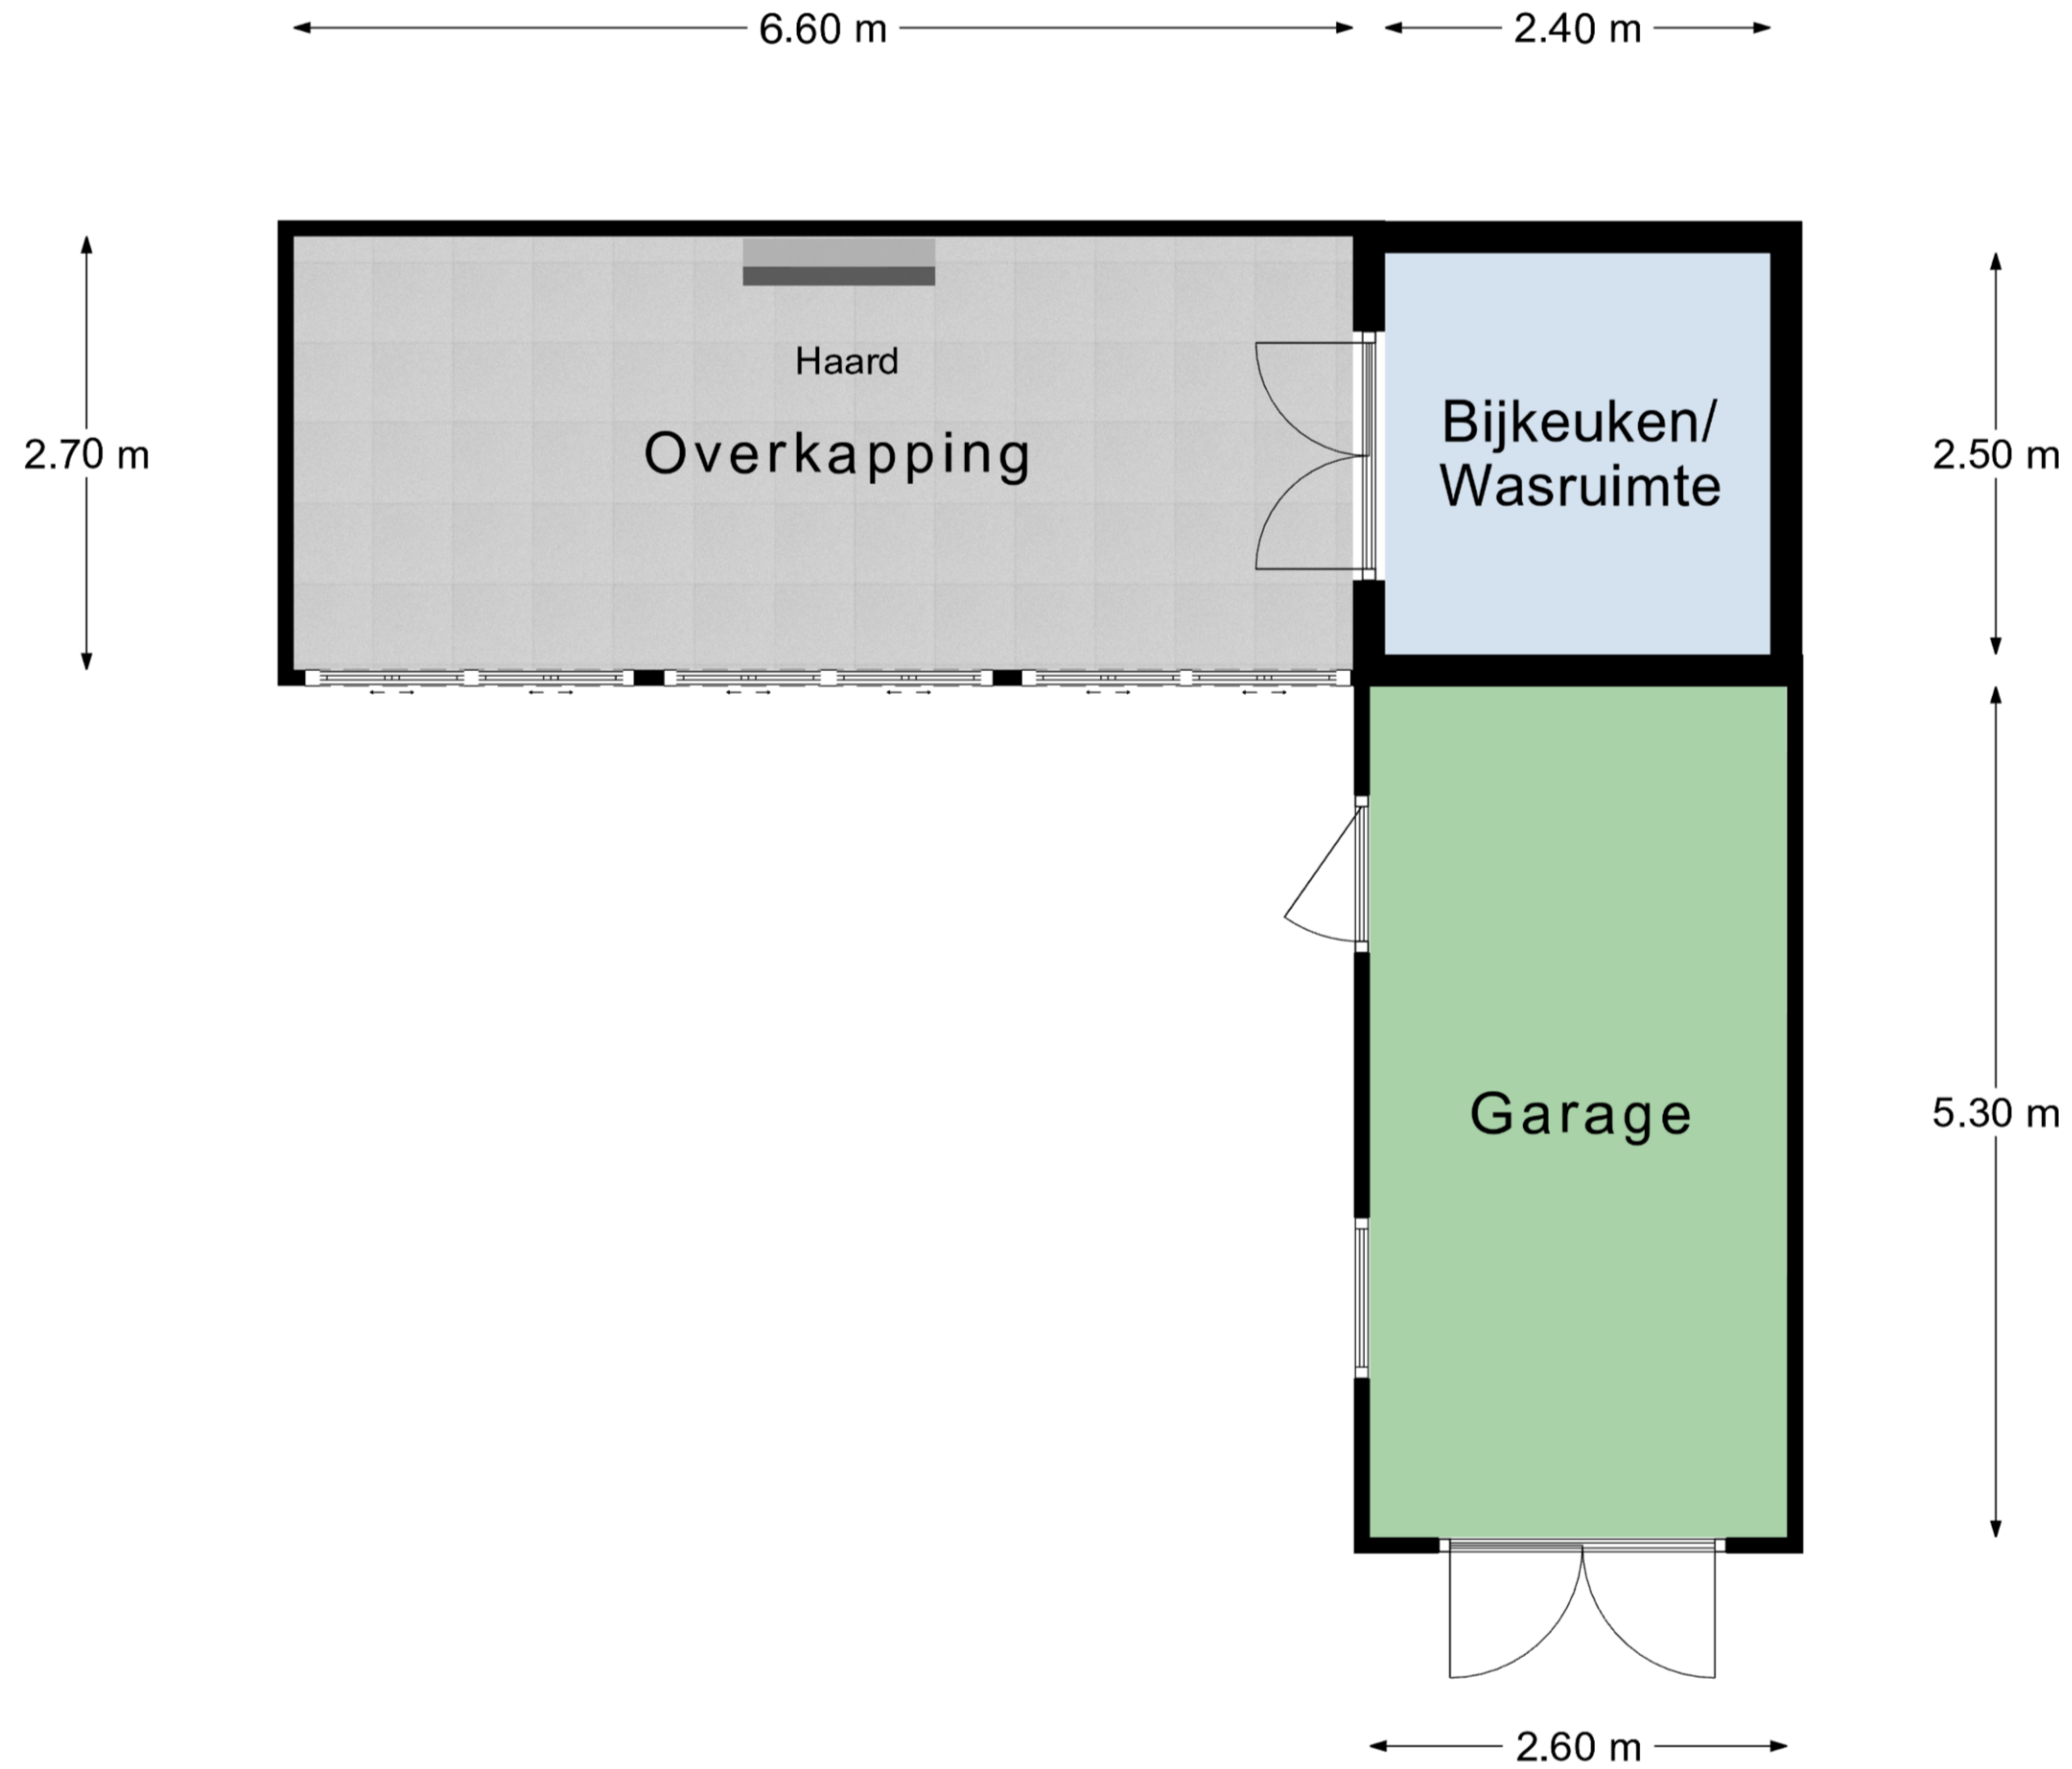

WERKENDAM 4251 ZA Sigmundstraat 35

Begane Grond

Aan deze plattegronden kunnen geen rechten worden ontleend.

WERKENDAM 4251 ZA Sigmundstraat 35

1e Verdieping

Aan deze plattegronden kunnen geen rechten worden ontleend.

Bijkeuken/ Wasruimte/ Garage

WERKENDAM 4251 ZA Sigmondstraat 35

Aan deze plattegronden kunnen geen rechten worden ontleend.