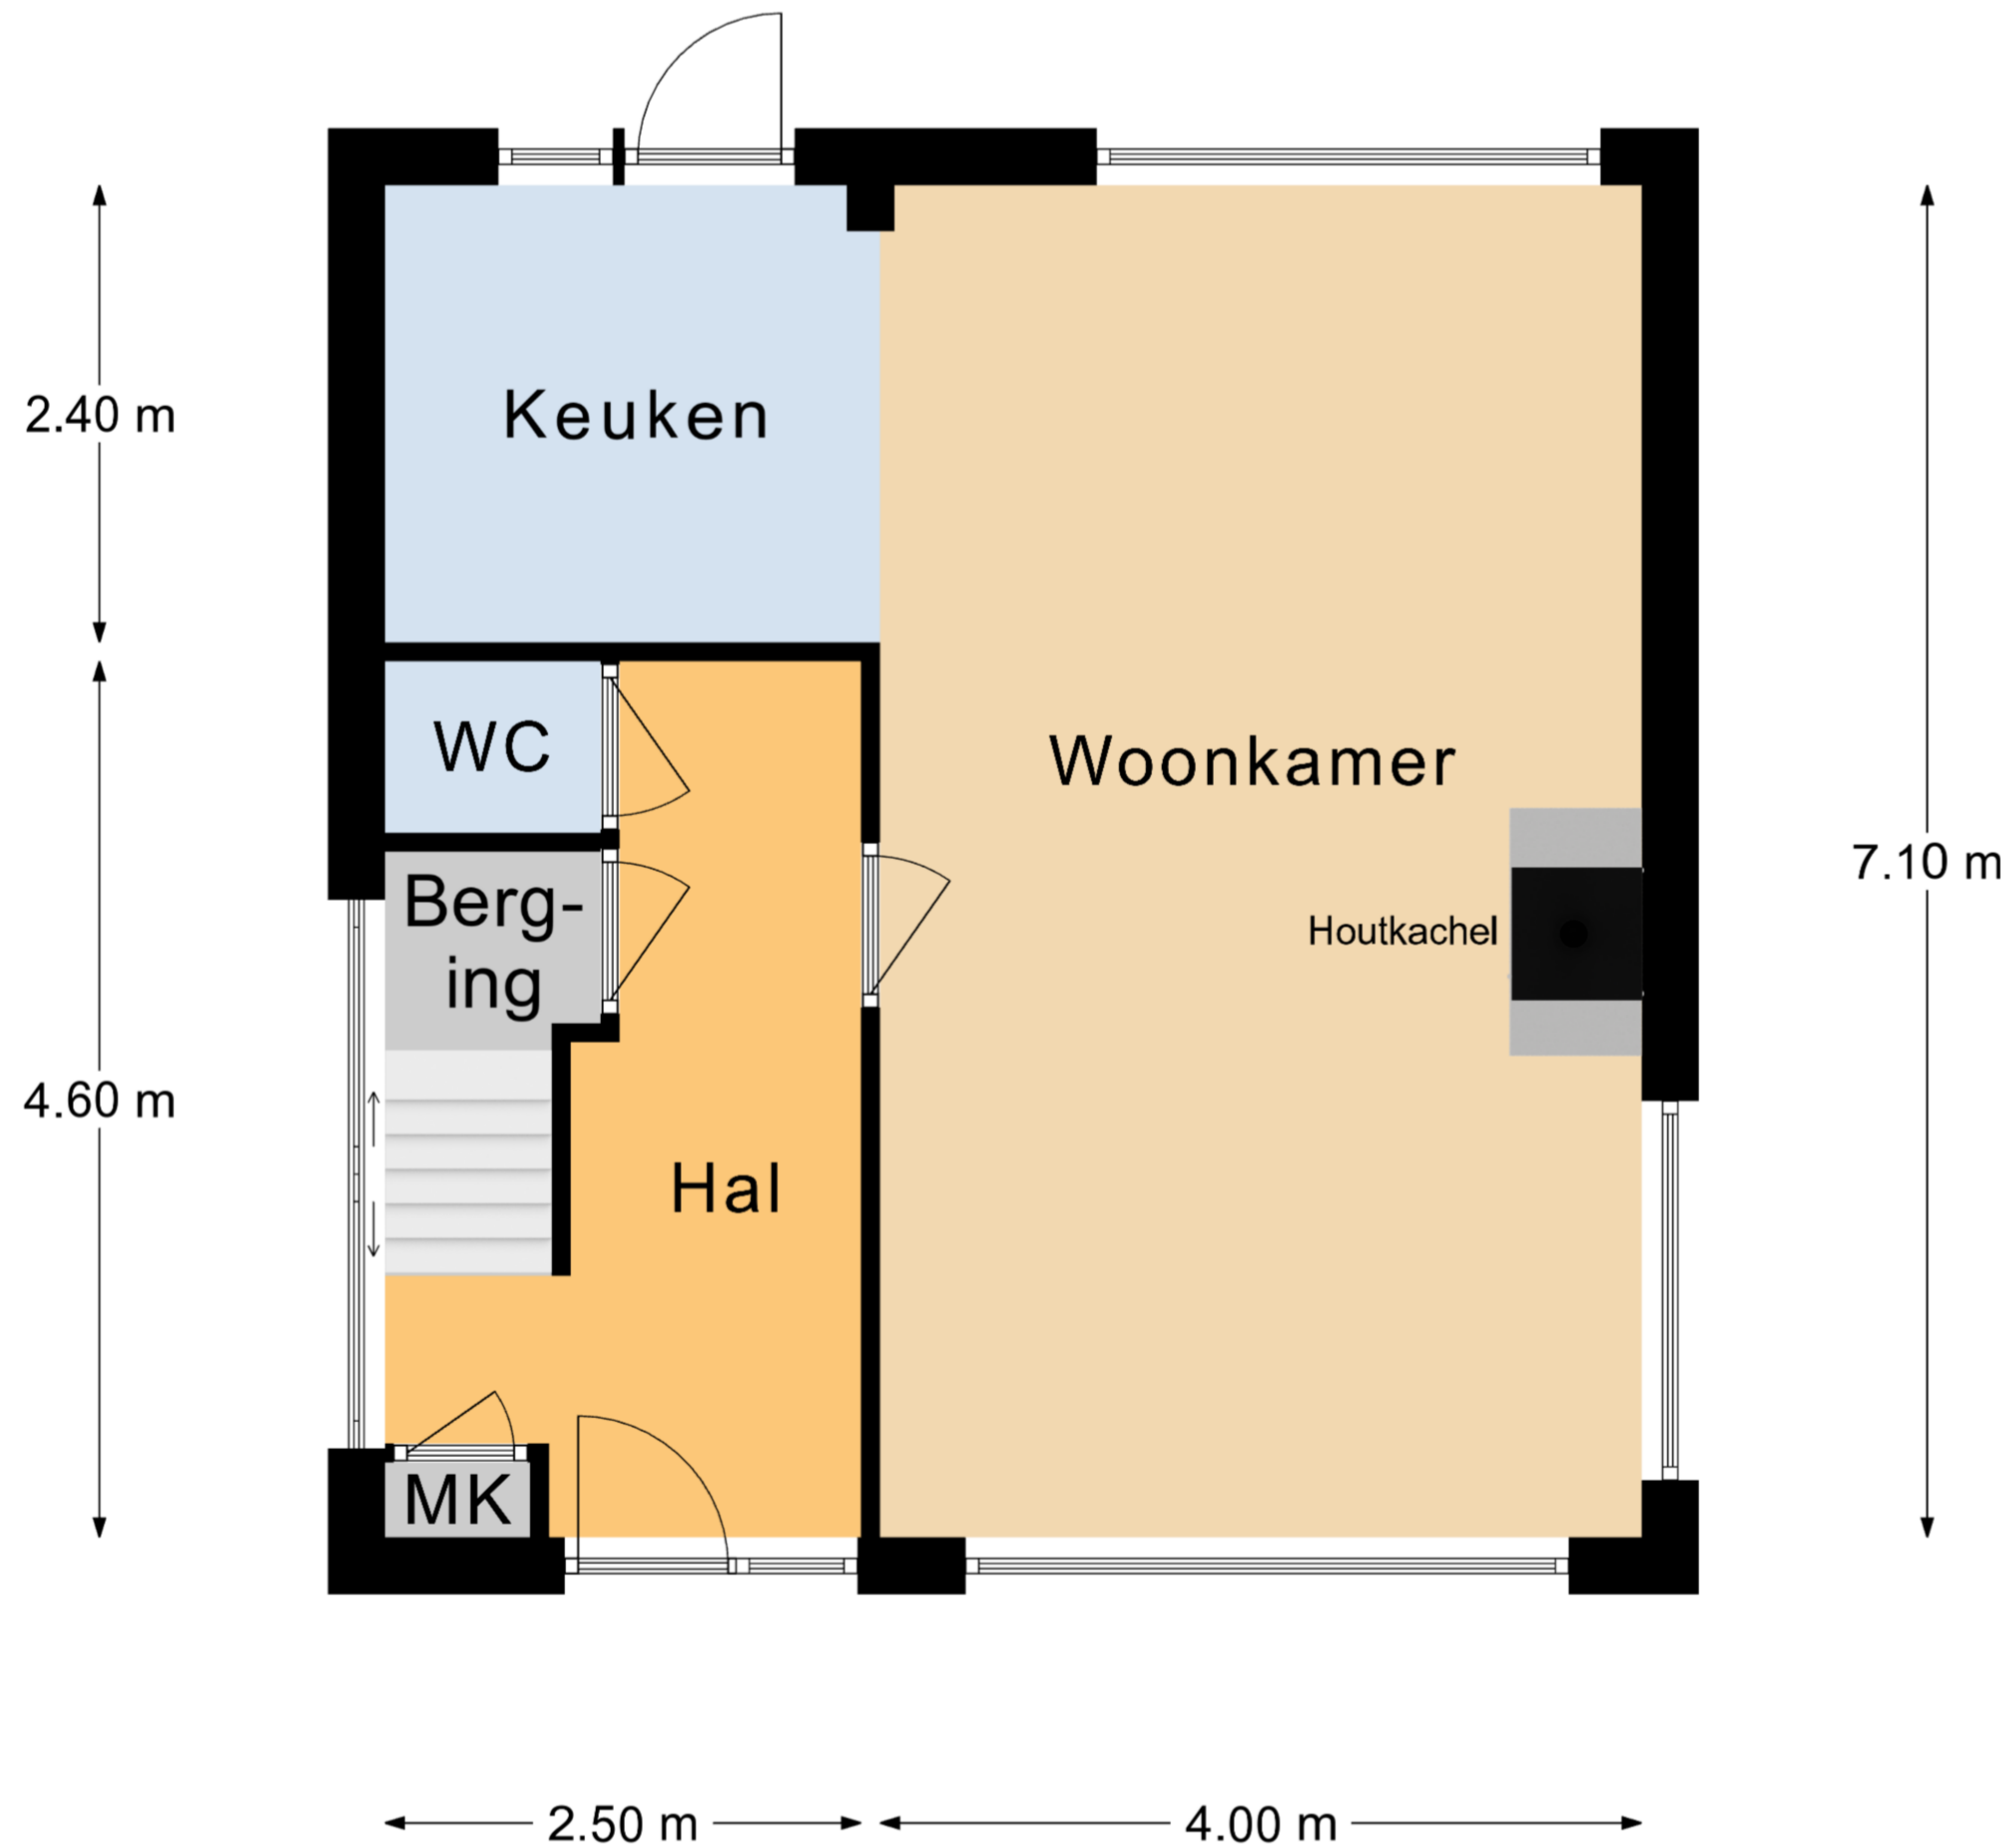

WERKENDAM 4251 ZA Sigmundstraat 35

Begane Grond

Aan deze plattegronden kunnen geen rechten worden ontleend.

WERKENDAM 4251 ZA Sigmundstraat 35

1e Verdieping

Aan deze plattegronden kunnen geen rechten worden ontleend.

Bijkeuken/ Wasruimte/ Garage

WERKENDAM 4251 ZA Sigmondstraat 35

Aan deze plattegronden kunnen geen rechten worden ontleend.