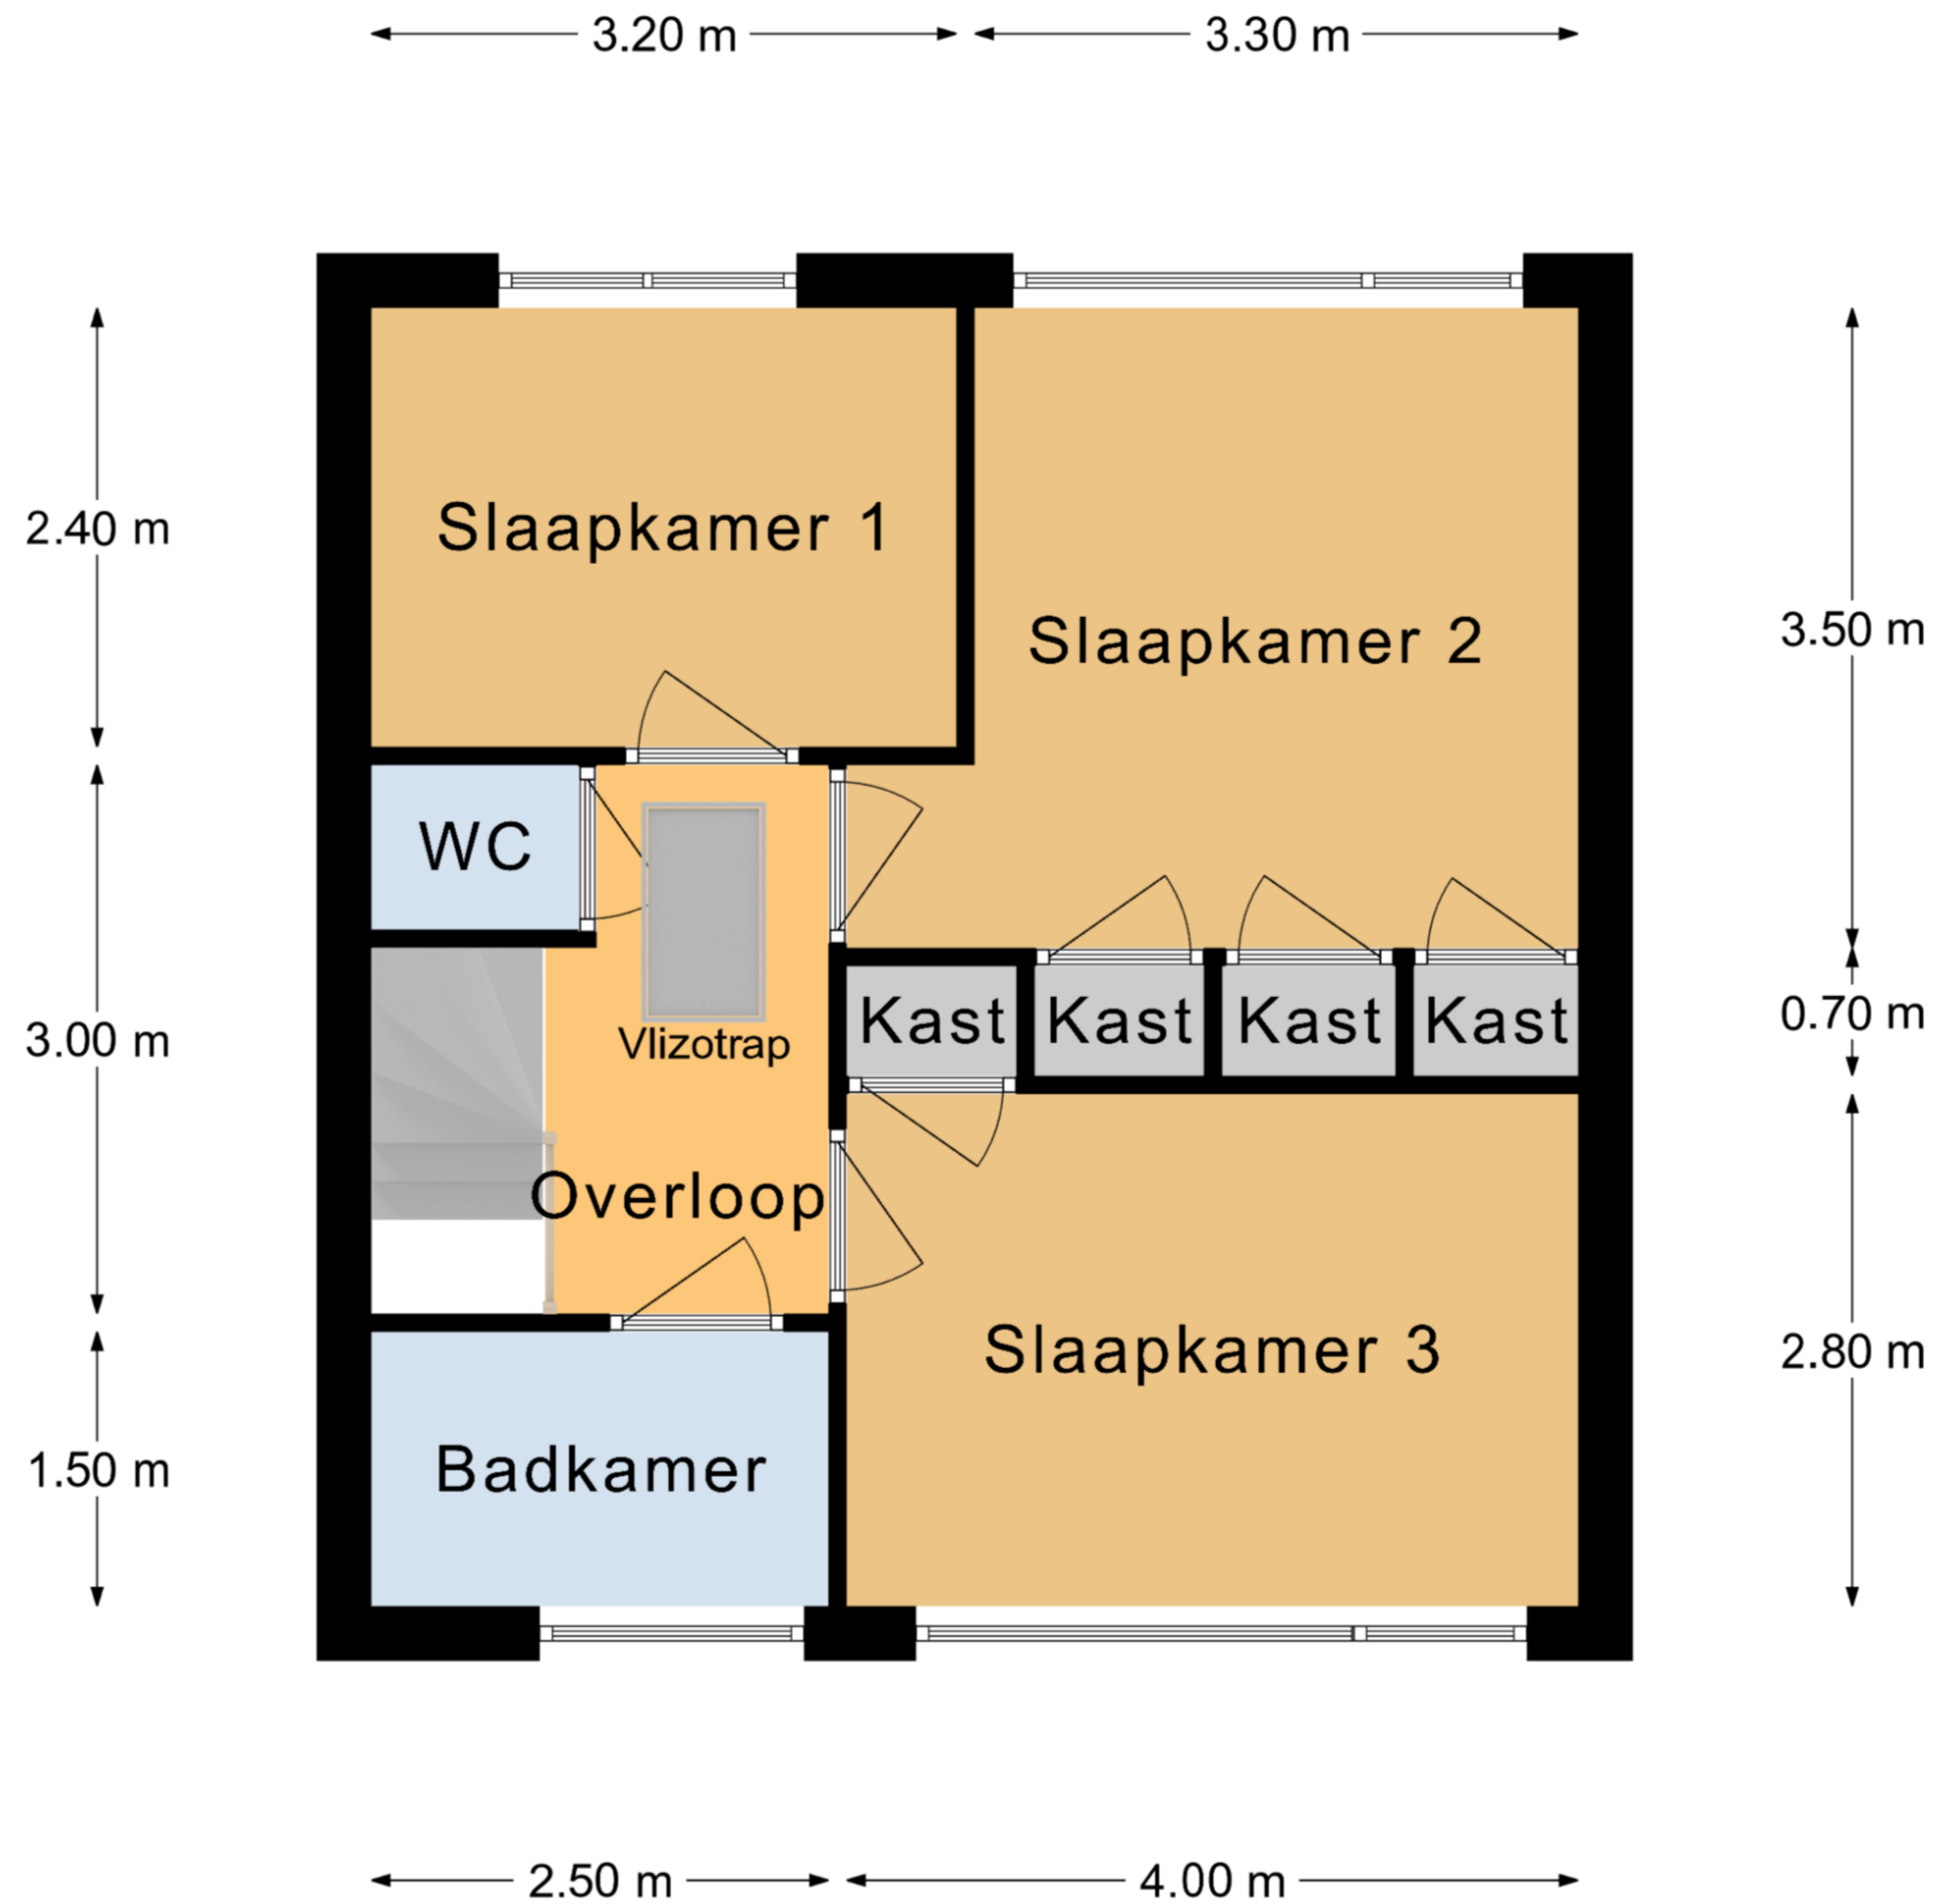

WERKENDAM 4251 ZA Sigmundstraat 35

Begane Grond

Aan deze plattegronden kunnen geen rechten worden ontleend.

WERKENDAM 4251 ZA Sigmundstraat 35

1e Verdieping

Aan deze plattegronden kunnen geen rechten worden ontleend.